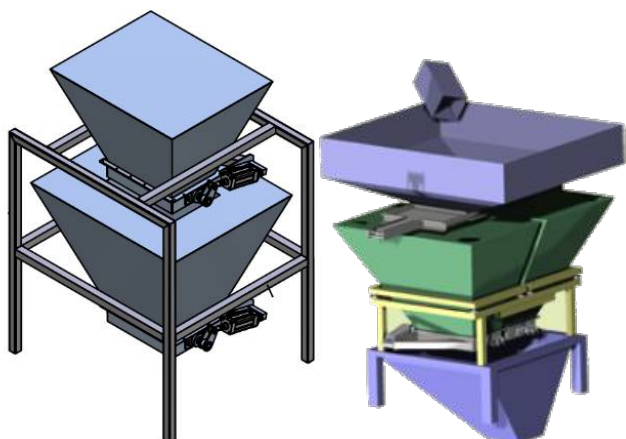

TRITON

váženie

balenie

technologické linky

skladové technológie

Kompletné riešenia váženia

Kombinačné a priame váhy

- ★ vysoký výkon
- ★ presné váženie od 0,1 kg
- ★ vhodné pre: zemiaky, cibuľu, cviklu, mrkvu
- ★ špeciálne aplikácie pre: papriky, paradajky, pór, jablká
- ★ vrecovacie váhy

Prietočné váhy na obilie

- ★ Váha meria presné prejdené množstvo materiálu cez váhu.
- ★ Vrchný zásobník zabezpečuje prísun materiálu do váhy.
- ★ Spodný zásobník je vážený.
- ★ Zásobníky sú zakončené pneumatickou klapkou.

Váženie síl a zásobníkov

- ★ Metódou lepených tenzometrov - bez mechanického zásahu do konštrukcie
- ★ Klasickými vážiacimi súpravami - vyššia presnosť

Pásové váhy

- ★ Priebežne váženie/dávkovanie pomocou komplexných pásových váh alebo váh integrovaných priamo do existujúcich transportných pásov.