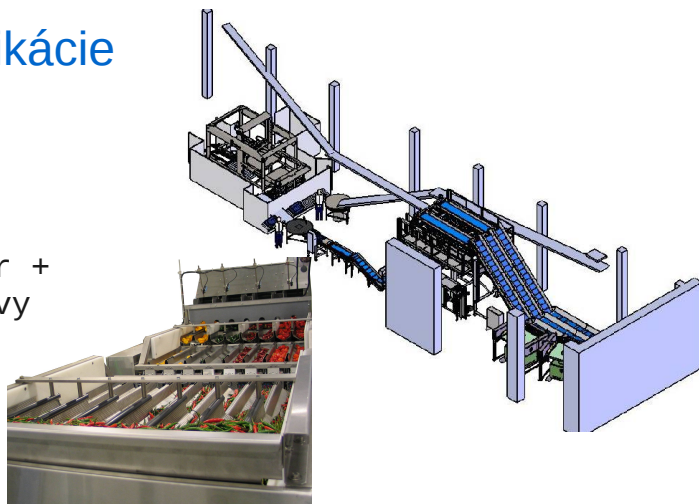

Špeciálne vážiace a baliace aplikácie

- ★ MIX váhy - pre presné množstvo produktu v sáčku
- ★ napr.: balenie 3 ks papriek rôznych farieb
- ★ napr.: balenie 1 ks pór + 1 ks zeler + 1 ks petržlen + presné množstvo mrkvy