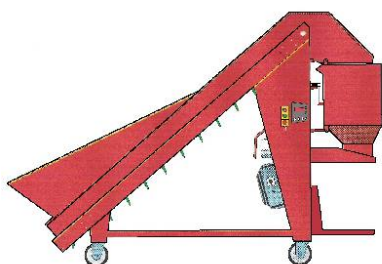

Špeciálne vážiace a baliace aplikácie

- ★ MIX váhy - pre presné množstvo produktu v sáčku
- ★ napr.: balenie 3 ks papriek rôznych farieb
- ★ napr.: balenie 1 ks pór + 1 ks zeler + 1 ks petržlen + presné množstvo mrkvy