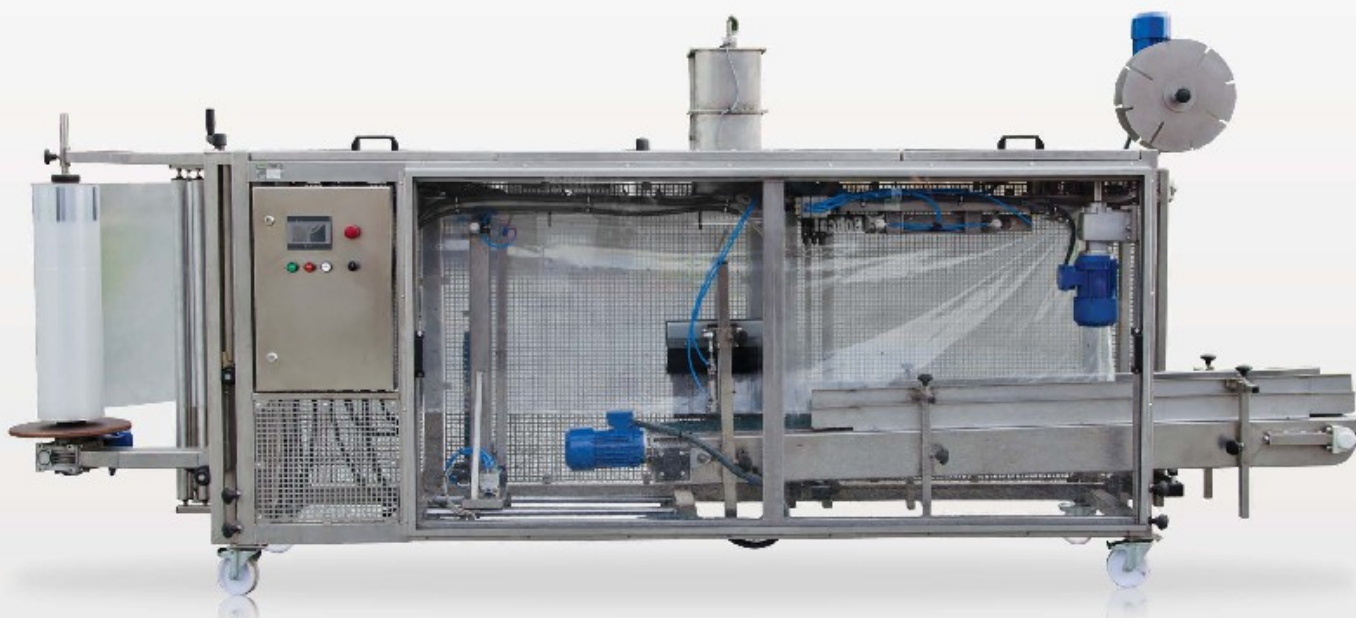

TRITON

váženie

balenie

technologické linky

skladové technológie

Automatické baliace stroje do siete

- ★ Stroj na balenie zemiakov, zeleniny a podobných produktov je určený pre automatické balenie do sieťového úpletu, dodávaného v roliach, pre balenie po 2,5 – 25 kg.
- ★ Baliaci materiál je dodávaný vo forme polohadice z hornej časti otvorenej. Na uvažovanej šírke sáčku sú obe vrstvy úpletu medzi sebou zvarené.
- ★ Zmena veľkosti sáčkov sa dosahuje výmenou rolky baliaceho materiálu a jednoduchým prestavením polohy výšky odvíjacieho navijaku cievky baliaceho materiálu, stranovým posunutím tepelných deliacich elementov a mechanického snímača pre snímanie boku sáčkov.
- ★ Po naplnení sa predom navážený materiál v sáčkoch zašiva s pomocou robustného jednonižového šijacieho stroja FISCHBEIN F (prevedenie R1) alebo dvojnižového FISCHBEIN Empress 100 (prevedenie R3), prípadne FISCHBEIN Empress 200 (prevedenie R3).
- ★ Stroj môže byť vybavený napr. kontrolou upchatia násypky, vibrátorom na dopravníku, vibrátorom násypky, automatickým nastavovaním (prevedenie R3), môže byť vyhotovený i v antikorovom prevedení.

TRITON

váženie

balenie

technologické linky

skladové technológie

Automatické baliace stroje do fólie

- ★ Stroj na balenie zemiakov, zeleniny a podobných produktov je určený pre automatické balenie do prefabrikovaných sáčkov z fólie PE.
- ★ Cez násypný otvor dochádza k naplneniu sáčku.
- ★ Plnenie je šetrné vďaka tlmiacim kefám.
- ★ Sáčok „sedí“ na spodnom dopravníku, ovládaného frekvenčným meničom. Po naplnení je sáčok oddelený a uzavretý horizontálnym zváracím zariadením. Presahujúci materiál nad zvarom môže byť oddelený ďalším zariadením.
- ★ Rozsah balenia je (podľa prevedenia) **1 - 5 kg** alebo **2,5 - 10 kg**.